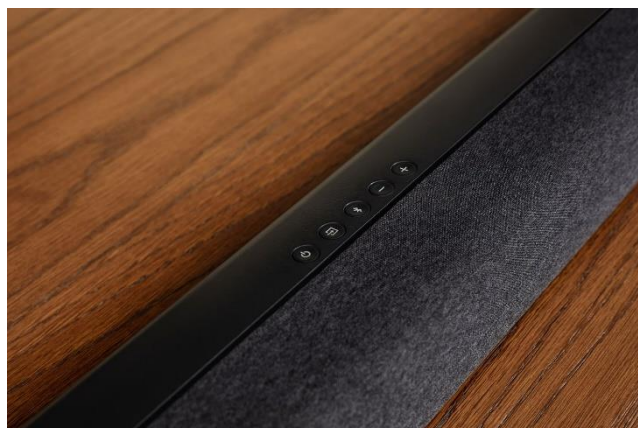

POLK SIGNA S3

Entra nel mondo dell'Home Theater

La **soundbar con subwoofer wireless** Polk Audio SIGNA S3 è pronta a rendere superiore il suono di qualsiasi TV. E con **Chromecast integrato**, potrete anche ascoltare **musica in streaming** ad alta risoluzione.

Suono surround ottimizzato per le prestazioni

La serie di driver a 2.1 canali ottimizzati e la decodifica **Dolby Digital 5.1** creano un incredibile **suono surround virtuale avvolgente**, da una soundbar compatta a basso profilo e dal discreto subwoofer wireless.

Tecnologie audio brevettate

Ascoltate ogni parola. Grazie alla tecnologia **Polk Voice Adjust**, la soundbar è in grado di riprodurre dialoghi davvero chiari e nitidi. Le impostazioni EQ preimpostate delle modalità **MOVIE, MUSIC, SPORT e NIGHT** ottimizzano la soundbar e il subwoofer per ogni occasione.

Flessibilità di collocazione

Con un'altezza di circa 5 cm, Signa S3 non ostacolerà il bordo inferiore del televisore o il sensore del telecomando IR. Questa soundbar è pensata per essere installata a parete o collocata sopra un ripiano; è abbastanza stretta da poter essere persino appoggiata su una mensola del camino.